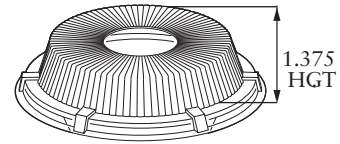

9 3/4 x 12 1/2" OVAL PLATTER

4 OZ. SIDE DISH

8 OZ. ROUND DISH

12 OZ. BOWL

16 OZ. BOWL

6" Low Profile Dome Lid  
89005

9¾" Plate Lid  
27009

10¼" High Profile Plate Lid  
89004