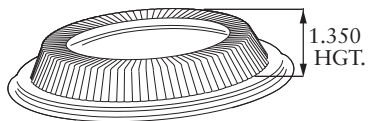

9¾" x 12½" Oval Plate Lid
27097