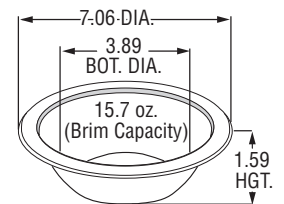

9 3/4 x 12 1/2" OVAL PLATTER

4 OZ. SIDE DISH

8 OZ. ROUND DISH

12 OZ. BOWL

16 OZ. BOWL

6" Low Profile Dome Lid  
89005

9¾" Plate Lid  
27009

10¼" High Profile Plate Lid  
89004